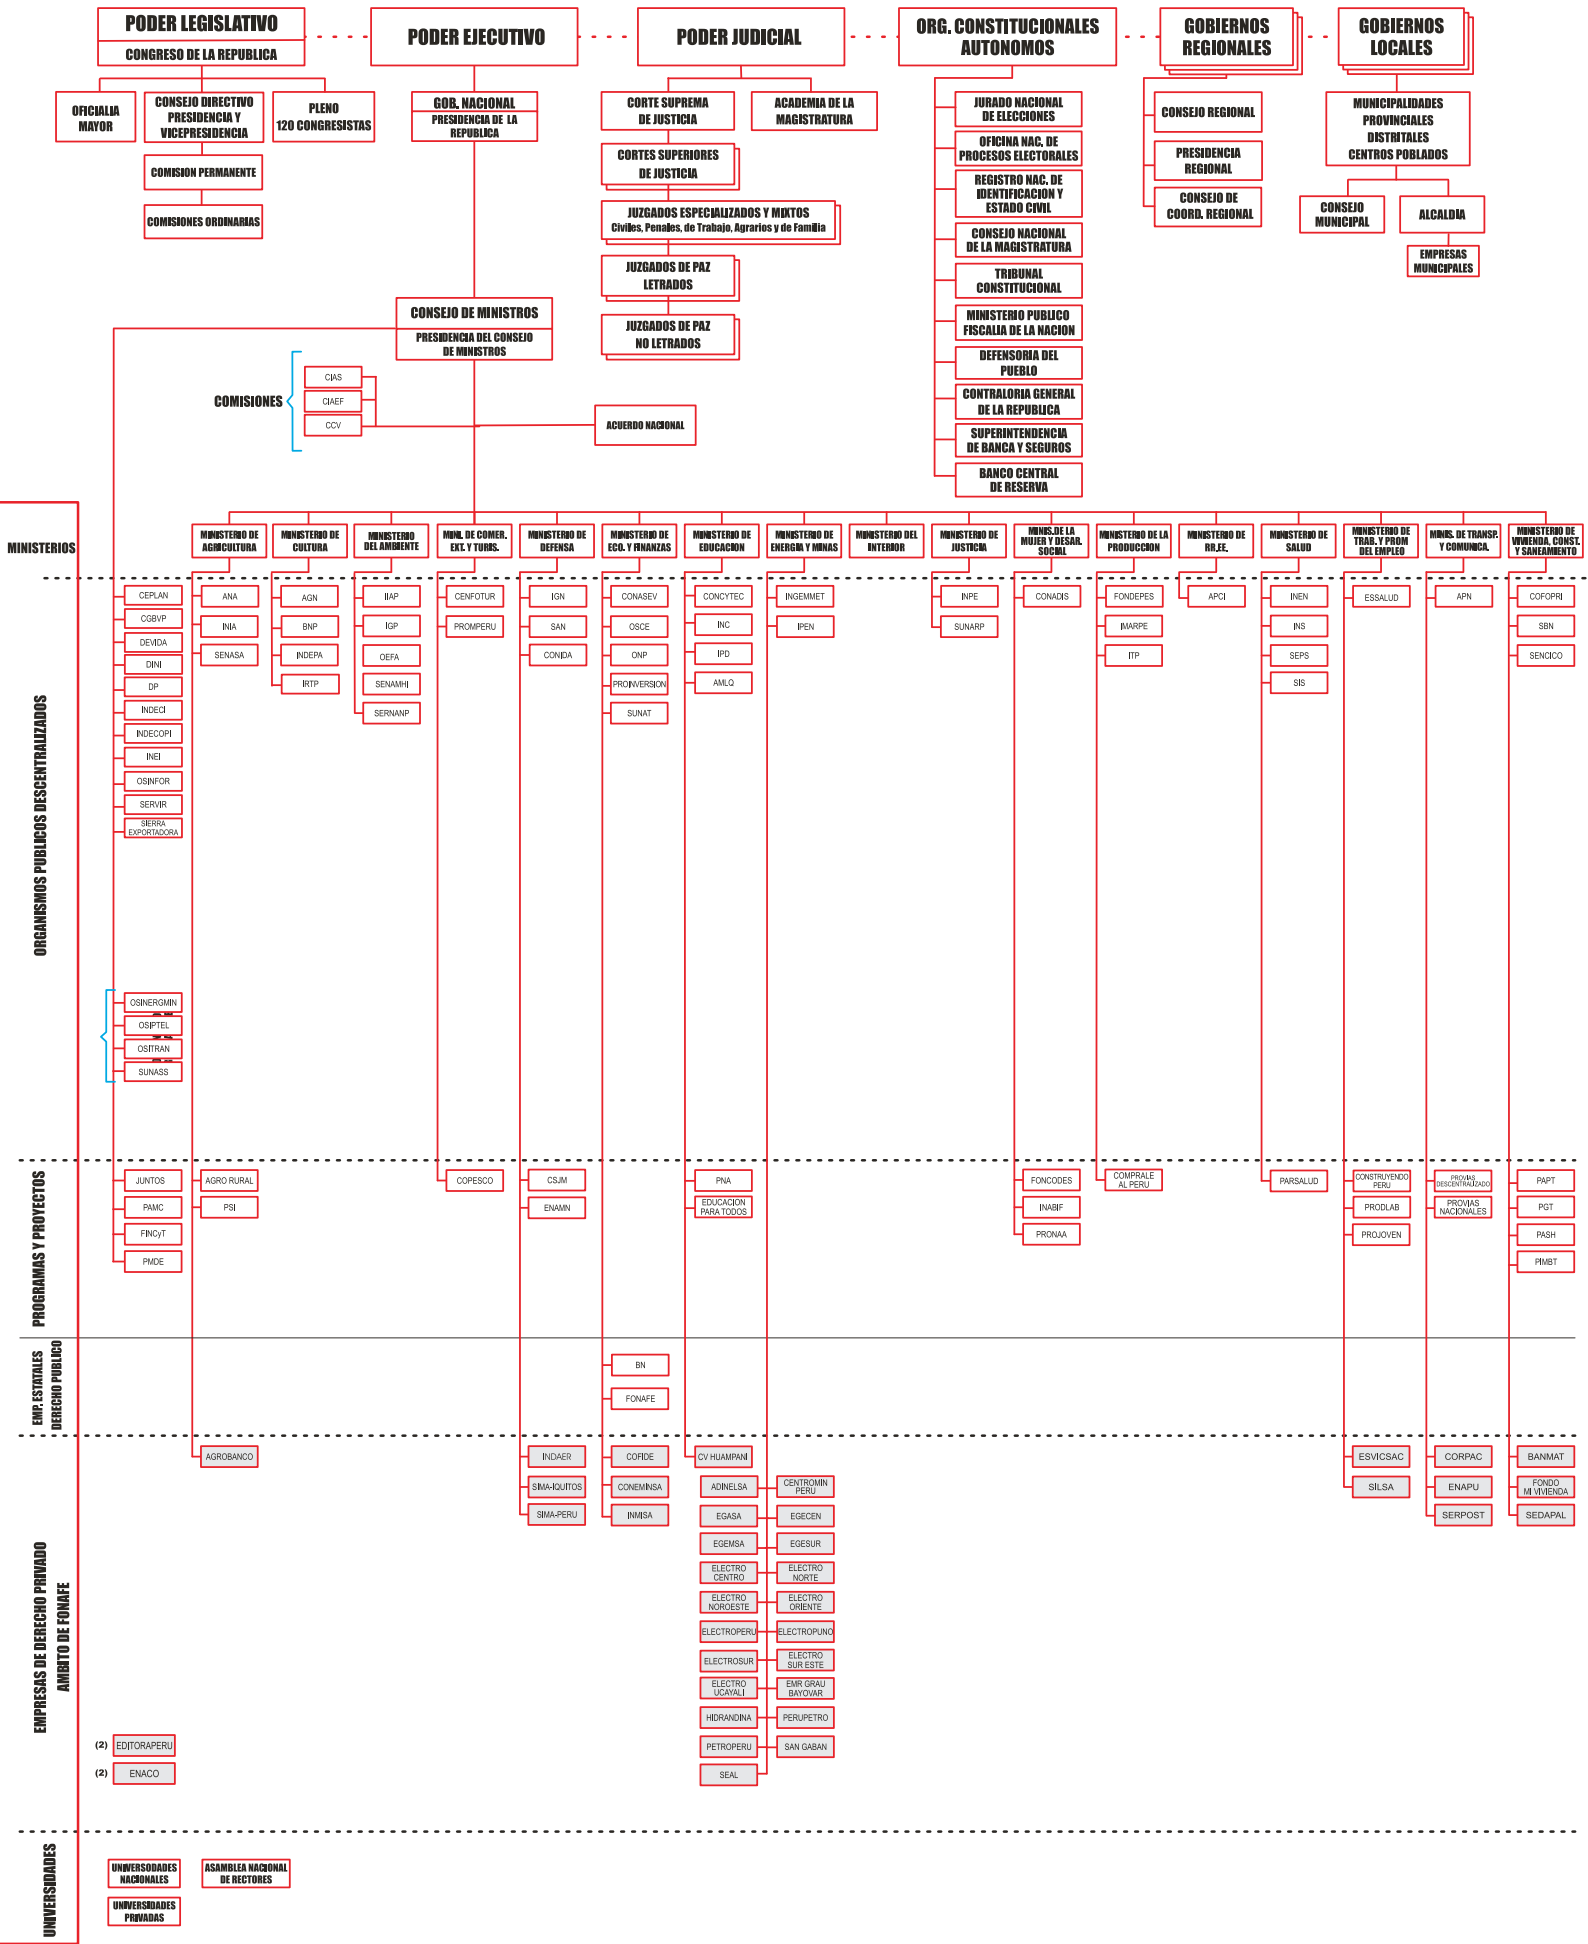

# ORGANIZACION DEL ESTADO PERUANO

## PODER LEGISLATIVO

Nº	ABREVIATURA	INSTITUCION	PAGINA WEB
1	CR	CONGRESO DE LA REPUBLICA	www.congreso.gob.pe

## PODER EJECUTIVO